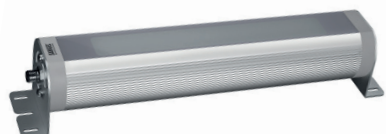

Aus alt mach neu!

Mit unserer LR70 erstrahlt sogar die älteste Maschine in neuem Glanz!

SANGEL[®]
Systemtechnik

Ihre Maschine ist in die Jahre gekommen, schon lange abgeschrieben, der Lack blättert ab und die Lichtverhältnisse waren auch schon mal besser. Und trotzdem fertigt Sie tagtäglich Teile mit einer Präzision, als wäre sie wie neu. Natürlich kommt es für Sie als Mittelständler nicht in Frage, diese Maschine nun gegen eine neue auszutauschen. Sprechen wir Ihnen hiermit aus der Seele?

Also warum nicht einfach ihrer Maschine ein Facelift verpassen, indem Sie die Lichtverhältnisse im Maschineninnenraum deutlich verbessern? Zu dunkle Arbeitsbereiche führen nachweislich zu Müdigkeit und schlechtem Wohlbefinden und folglich zu einer verminderten Arbeitsleistung.

Mit unserer LR70 können Sie alte Rohrleuchten in ihrer Maschine bequem austauschen und so die Lichtverhältnisse auf den neuesten Stand bringen.

Unser Kunde Gebr. Brock GmbH ist absolut zufrieden mit unserer LR70 und hat nun begonnen, seinen gesamten Maschinenpark auf unseren Retrofit-Künstler umzurüsten.