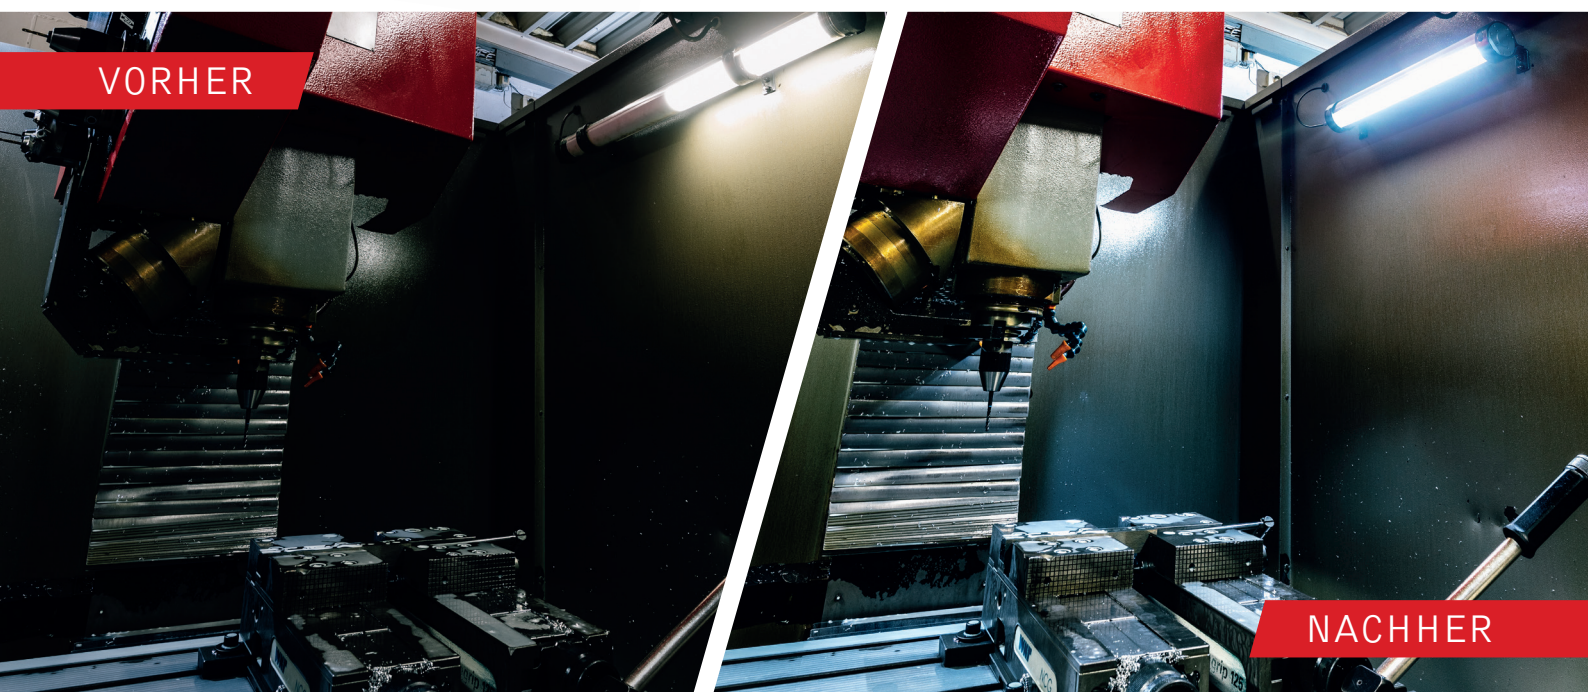

Aus alt mach neu!

Mit unserer LR70 erstrahlt sogar die älteste Maschine in neuem Glanz!

SANGEL[®]
Systemtechnik

Ihre Maschine ist in die Jahre gekommen, schon lange abgeschrieben, der Lack blättert ab und die Lichtverhältnisse waren auch schon mal besser. Und trotzdem fertigt Sie tagtäglich Teile mit einer Präzision, als wäre sie wie neu. Natürlich kommt es für Sie als Mittelständler nicht in Frage, diese Maschine nun gegen eine neue auszutauschen. Sprechen wir Ihnen hiermit aus der Seele?

Also warum nicht einfach ihrer Maschine ein Facelift verpassen, indem Sie die Lichtverhältnisse im Maschineninnenraum deutlich verbessern? Zu dunkle Arbeitsbereiche führen nachweislich zu Müdigkeit und schlechtem Wohlbefinden und folglich zu einer verminderten Arbeitsleistung.

Mit unserer LR70 können Sie alte Rohrleuchten in ihrer Maschine bequem austauschen und so die Lichtverhältnisse auf den neuesten Stand bringen.

Unser Kunde Gebr. Brock GmbH ist absolut zufrieden mit unserer LR70 und hat nun begonnen, seinen gesamten Maschinenpark auf unseren Retrofit-Künstler umzurüsten.